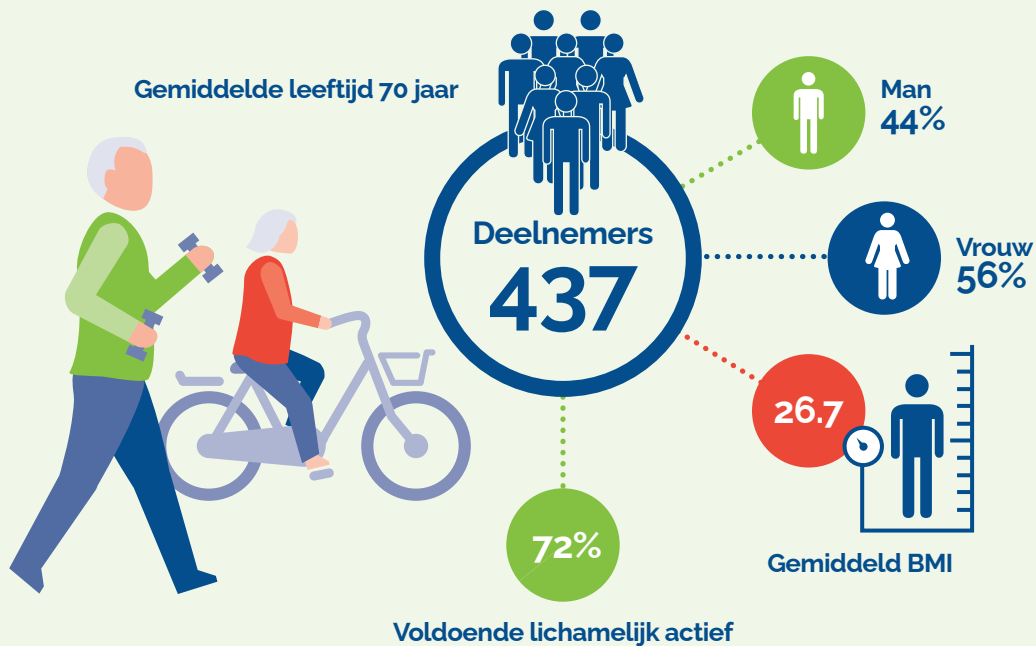

Beweging onder ouderen

Huis voor de Sport
Groningen

GEMEENTE
EEMSDelta